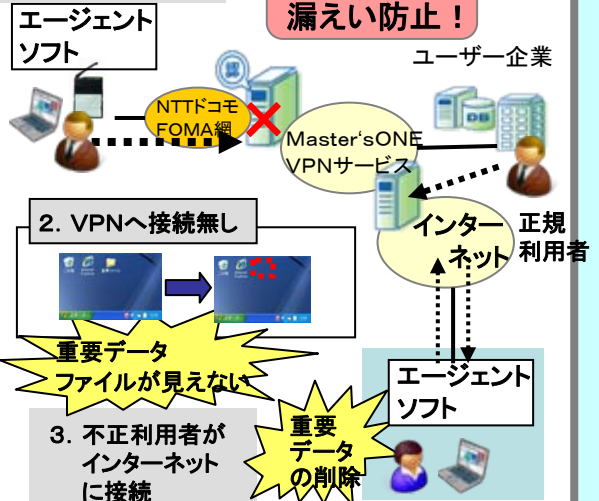

3. イントラヘアクセス

2. 検疫機能

登録されているPCでもWindowsアップデートがされていないPCやウイルスパターンファイルが古いPCの接続を拒否できる。

エージェントソフト

<補足>

- 1) 事前にPCの登録とエージェントソフトのインストールが必要。
- 2) この機能は現在開発中なので、事前にNTTPCに要確認。

セキュリティポリシー違反者はシャットアウト

3. PC認証機能

事前登録されたPCしかユーザー企業のNWに接続できないため、万-ID/パスワードが漏えいても、不正利用者から接続はできない！

不審なPCはVPNにアクセスさせない

4. データシークレット機能/PCデータ削除機能

万が一PCを紛失しても、第三者に重要データを見られることはない。盗難PCに「データ削除指示」もできるので、セキュリティ面は万全！

1. 盗難・紛失PC

重要データの漏えい防止！

- <補足> 1) 事前にPCの登録とエージェントソフトのインストールが必要
2) 現在開発中。NTTPCに事前確認要。

■ サービスの特長③（前々ページの補足）

● 社外からアクセスするための環境をワンストップで提供

FOMA高速データ通信からVPN接続・ユーザ認証機能・保守などを一括で提供する為、**簡単にリモートアクセス環境が導入**できる。

※導入後の保守対応として、FOMA端末故障の際はNTTPCが受領後5~8営業日にて新規FOMA端末を発送する。

● 導入前からユーザーをサポート

導入について不安を感じるユーザーには、**導入検証用のFOMAを一定期間無料で貸出**を行っている。