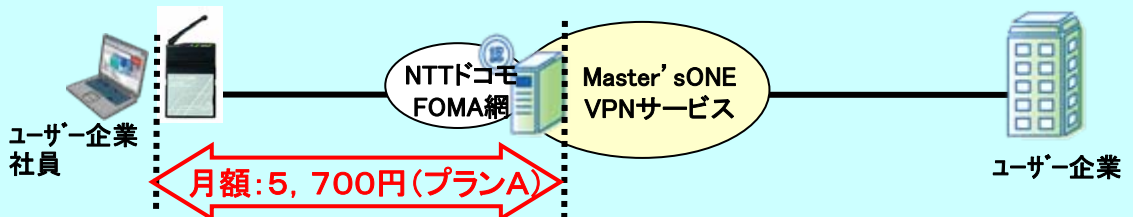

ポイント③

安心なネットワーク構成

インターネットを利用しない閉域網で接続するため、セキュアなモバイルネットワークを実現！

ポイント②

選べるセキュリティ

ユーザーのセキュリティレベルによって、さまざまなセキュリティ機能を選択することが可能。

FOMAハイスピード:NTTドコモが提供するFOMAの高速データ通信サービス
FOMAハイスピードエリア内であれば、受信時最大7.2Mbps(ベストエフォート方式による提供となり、受信時の技術規格上の最大値)の高速パケット通信が可能。

詳細についてはNTTドコモの以下のURLを参照

http://www.nttdocomo.co.jp/service/func_tool/high_speed/

■ サービスの特長①

① 定額・低料金

→FOMAデータ通信とセキュリティ機能を含めて「5,700円」の定額料金！固定料金で使い放題！なので、高いコストパフォーマンス。

② 高セキュリティ=選べるセキュリティ

→ワンタイムパスワード、アクセス制御、発信者番号認証等の高セキュリティ機能を基本メニューにしている。セキュリティレベルも選べる。

③ 安心なネットワーク構成

→インターネットを使わない「NTTPCのVPNサービス“Master's ONE”とFOMA網」を使うため、セキュアなモバイルネットワーク環境を実現。

④ 高速なモバイル接続を全国エリアで提供

→受信時最大7.2Mbpsのモバイル環境を、全国のFOMAハイスピードエリアで利用可能。

⑤ MVNO方式によるワンストップ提供

→定額FOMAデータ通信プランは、データ通信カード、FOMA網、高セキュリティ機能、VPN、請求・保守運用までをNTTPCがワンストップで提供する。