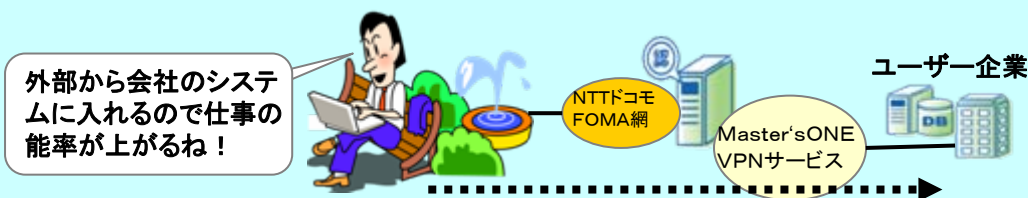

藤島信一郎の「新サービス紹介」 Master's ONEセキュア・リモートアクセス 定額FOMAデータ通信プラン

NTTPCコミュニケーションズの新サービス

このサービスは「定額・高速のモバイルデータ通信サービス」で、ユーザー企業には福音的なものである！
何が「福音」なのか、を分かり易く紹介する。

いま、ユーザーには、ワークライフバランスを志向し、個人の事情にアワセタ働き易い労働環境の実現や、地球環境に配慮した社会環境の整備が求められている。こうした環境実現のため、企業活動での「モバイルワーク「テレワーク」」の拡大が必要不可欠になってきている。
それにぴったりミートする新サービスで安価・高速が謳い文句である。

■ 藤島信一郎が推薦する理由

1. 画一的な携帯電話会社のサービスとは異なり、企業のモバイル環境をオーダーメイド的に構築できるので、ユーザー企業にとっては福音的な新サービスである。
2. つまり、「利用用途に合わせたサービス」が安価に提供されるのである。
3. このサービスは、「社員が外から会社のシステムにアクセスできるサービスを容易に構築」できる。
4. NTTPCのスタンスが「企業のモバイルワーク環境整備」に注力している。
その一例：導入前からユーザーをサポートする

■ サービス提供イメージ

定額FOMAデータ通信プランはFOMA高速データ通信、セキュリティ機能、VPN接続をワンストップに提供される！もちろん定額のため、使い放題である！

定額な高速
データ通信

強化した
高セキュリティ機能

インターネットを
利用しないVPN接続

ポイント①

定額な高速データ通信

- ・受信最大7.2Mbpsのモバイル環境を全国のFOMAハイスピードエリアで利用できる。
- ・1端末あたり5,700円の定額料金。(プランA適用時)

ポイント③

安心なネットワーク構成

インターネットを利用しない閉域網で接続するため、セキュアなモバイルネットワークを実現！

ポイント②

選べるセキュリティ

ユーザーのセキュリティレベルによって、さまざまなセキュリティ機能を選択することが可能。

FOMAハイスピード:NTTドコモが提供するFOMAの高速データ通信サービス
FOMAハイスピードエリア内であれば、受信時最大7.2Mbps(ベストエフォート方式による提供となり、受信時の技術規格上の最大値)の高速パケット通信が可能。