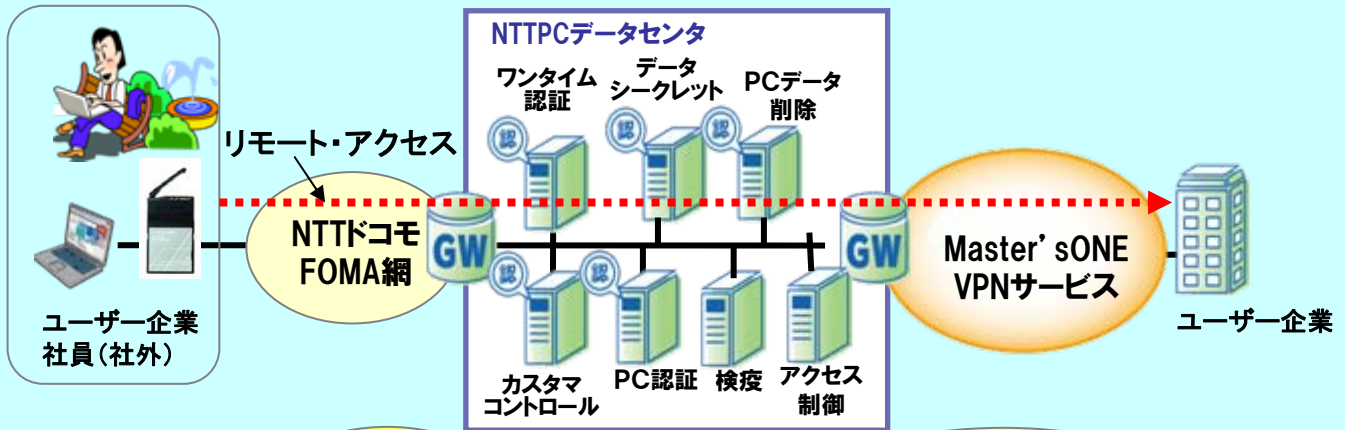

藤島信一郎の「新サービス紹介」 Master's ONEセキュア・リモートアクセス 定額FOMAデータ通信プラン

NTTPCコミュニケーションズの新サービス

このサービスは「定額・高速のモバイルデータ通信サービス」で、ユーザー企業には福音的なものである！
何が「福音」なのか、を分かり易く紹介する。

いま、ユーザーには、ワークライフバランスを志向し、個人の事情にアワセタ働き易い労働環境の実現や、地球環境に配慮した社会環境の整備が求められている。こうした環境実現のため、企業活動での「モバイルワーク「テレワーク」」の拡大が必要不可欠になってきている。
それにぴったりミートする新サービスで安価・高速が謳い文句である。

■ サービス提供イメージ

定額FOMAデータ通信プランはFOMA高速データ通信、セキュリティ機能、VPN接続をワンストップに提供される！もちろん定額のため、使い放題である！

定額な高速
データ通信

強化した
高セキュリティ機能

インターネットを
利用しないVPN接続

ポイント①

定額な高速データ通信

- ・受信最大7.2Mbpsのモバイル環境を全国のFOMAハイスピードエリアで利用できる。
- ・1端末あたり5,700円の定額料金。(プランA適用時)

ポイント③

安心なネットワーク構成

インターネットを利用しない閉域網で接続するため、セキュアなモバイルネットワークを実現！

ポイント②

選べるセキュリティ

ユーザーのセキュリティレベルによって、さまざまなセキュリティ機能を選択することが可能。

FOMAハイスピード:NTTドコモが提供するFOMAの高速データ通信サービス
FOMAハイスピードエリア内であれば、受信時最大7.2Mbps(ベストエフォート方式による提供となり、受信時の技術規格上の最大値)の高速パケット通信が可能。