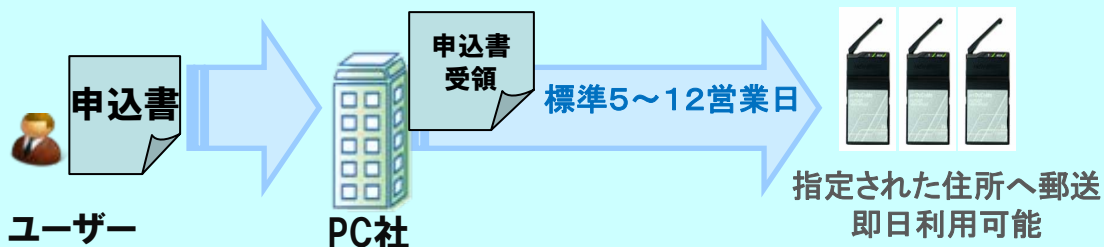

■ サービスの特長③（前々ページの補足）

● 社外からアクセスするための環境をワンストップで提供

FOMA高速データ通信からVPN接続・ユーザ認証機能・保守などを一括で提供する為、**簡単にリモートアクセス環境が導入**できる。

※導入後の保守対応として、FOMA端末故障の際はNTTPCが受領後5~8営業日にて新規FOMA端末を発送する。

● 導入前からユーザーをサポート

導入について不安を感じるユーザーには、**導入検証用のFOMAを一定期間無料で貸出**を行っている。

導入検証用のFOMAをご利用になりたいユーザーは、期間等併せてNTTPCの営業担当に随時相談すればよい。