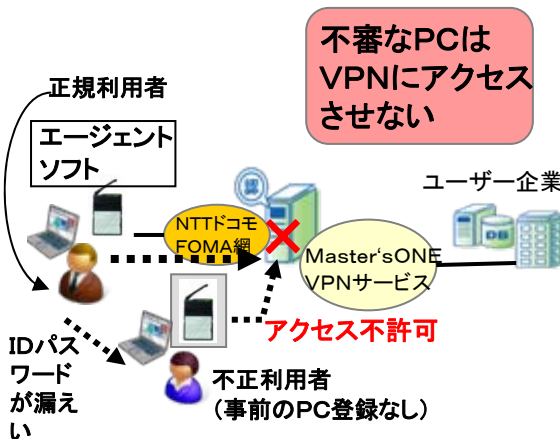

3. イントラヘアクセス

2. 検疫機能

登録されているPCでもWindowsアップデートがされていないPCやウイルスパターンファイルが古いPCの接続を拒否できる。

エージェントソフト

<補足>

- 1) 事前にPCの登録とエージェントソフトのインストールが必要。
- 2) この機能は現在開発中なので、事前にNTTPCに要確認。

セキュリティポリシー違反者はシャットアウト

3. PC認証機能

事前登録されたPCしかユーザー企業のNWに接続できないため、万-ID/パスワードが漏えいても、不正利用者から接続はできない！

不審なPCはVPNにアクセスさせない

4. データシークレット機能/PCデータ削除機能

万が一PCを紛失しても、第三者に重要データを見られることはない。盗難PCに「データ削除指示」もできるので、セキュリティ面は万全！

1. 盗難・紛失PC

重要データの漏えい防止！

- <補足> 1) 事前にPCの登録とエージェントソフトのインストールが必要
2) 現在開発中。NTTPCに事前確認要。