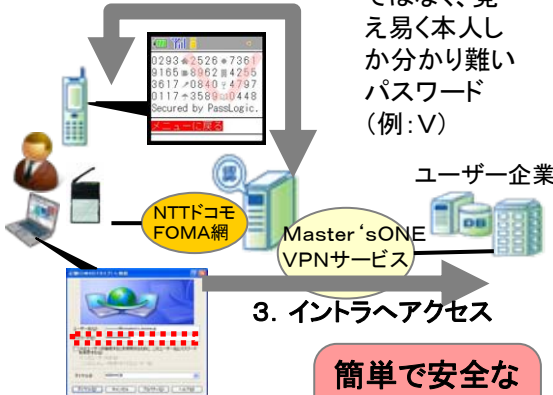

③ 安心なネットワーク構成

→インターネットを使わない「NTTPCのVPNサービス“Master's ONE”とFOMA網」を使うため、セキュアなモバイルネットワーク環境を実現。

④ 高速なモバイル接続を全国エリアで提供

→受信時最大7.2Mbpsのモバイル環境を、全国のFOMAハイスピードエリアで利用可能。

⑤ MVNO方式によるワンストップ提供

→定額FOMAデータ通信プランは、データ通信カード、FOMA網、高セキュリティ機能、VPN、請求・保守運用までをNTTPCがワンストップで提供する。

■ サービスの特長②（前ページの補足）

● 高セキュリティ=選べるセキュリティ

1. ワンタイムパスワード認証

携帯電話を利用したワンタイムパスワードで、強固なセキュリティを確保できる。

1. ワンタイムパスワードの確認

面倒な英数字ではなく、覚え易く本人しか分かり難いパスワード
(例: V)

2. Vの部分の数字を認証時に投入

簡単で安全なパスワードで、脆弱性を解決

3. イントラヘアクセス

2. 検疫機能

登録されているPCでもWindowsアップデートがされていないPCやウイルスパターンファイルが古いPCの接続を拒否できる。

エージェントソフト

<補足>

- 1) 事前にPCの登録とエージェントソフトのインストールが必要。
- 2) この機能は現在開発中なので、事前にNTTPCに要確認。

セキュリティポリシー違反者はシャットアウト

3. PC認証機能

事前登録されたPCしかユーザー企業のNWに接続できないため、万-ID/パスワードが漏えいても、不正利用者から接続はできない！

不審なPCはVPNにアクセスさせない

4. データシークレット機能/PCデータ削除機能

万が一PCを紛失しても、第三者に重要データを見られることはない。盗難PCに「データ削除指示」もできるので、セキュリティ面は万全！

1. 盗難・紛失PC

重要データの漏えい防止！

- <補足> 1) 事前にPCの登録とエージェントソフトのインストールが必要
2) 現在開発中。NTTPCに事前確認要。