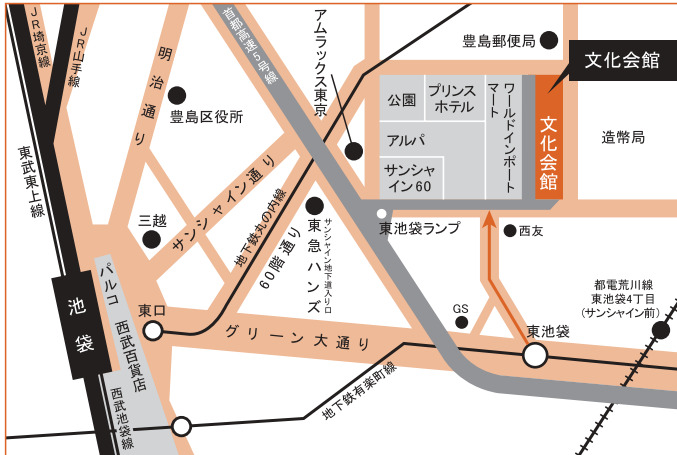

第11回 光/IP時代のビジネス機会を拡大する配線工事の専門展示会

ネットワーク工事機材展

2007年10月11日(木)・12日(金) 10:00~17:00 (受付開始9:30)

池袋サンシャインシティ文化会館 2階 展示ホールD

- ●本券1枚につき、1名様をご入場いただけます。
- ●本券をお持ちでない場合、当日入場料¥2,000が必要となりますので、忘れずにお持ちください。
- ●当日、本券とともにお名刺を2枚、総合受付にお持ちください。

主催: **RIC** 株式会社 **リックテレコム** TEL:03-3834-8386

後援: NPO高度情報通信推進協議会、全日本電気工業業組合連合会、(社)情報通信設備協会、BICSI日本支部、住宅情報化推進協議会、(社)日本CATV技術協会

Webサイトからの来場事前登録もご利用ください。当日スムーズにご入場いただけます。登録はこちらから▼

<http://www.ric.co.jp/expo/nw2007/>

招待会社名 INVITATION COURTESY of:

池袋サンシャインシティ・文化会館 2階 展示ホールD
〒170-8630 東京都豊島区東池袋3-1 TEL:03-3989-3486 (代) FAX:03-3987-3173

東池袋駅から徒歩3分 池袋駅から徒歩8分

東京メトロ有楽町線

JR山手線・埼京線、宇都宮線・高崎線 西武池袋線

東京メトロ丸の内線・有楽町線 東武東上線

名刺添付欄

ネットワーク工事機材展

- ・当日会場の受付は混雑が予想されますので、事前に必要事項をご記入の上、名刺2枚を添えて受付にお出しください。
- ・本招待券をお持ちでない場合は当日入場料2,000円が必要となりますのでご注意ください。
- ・ご登録いただいた住所やE-MAILアドレスに、主催者並びに出展・後援企業より、各種のご案内(展示会・セミナー・雑誌・書籍・製品など)を送付させていただく場合がございます。予めご了承ください。

恐れ入りますが、下記のアンケートにお答えください。該当する項目にそれぞれ○をつけてください。

Q1 あなたの業種は何ですか

1. 01: 通信機器製造
2. 02: LAN配線工事
3. 03: CATV配線工事
4. 04: 通信系ディーラー
5. 05: コンピューター系ディーラー
6. 06: ソフトウェア開発・販売
7. 07: システムインテグレータ
8. 08: 電気通信事業者
9. 09: インターネットサービスプロバイダー
10. 10: データセンター/ASP事業者
11. 11: CATV放送事業者
12. 12: 金融/証券/保険
13. 13: 電力/ガス
14. 14: 運輸/流通
15. 15: 建設/不動産
16. 16: 農林/水産/鉱業
17. 17: 教育機関/学校
18. 18: 官公庁/協会/団体
19. 19: 消防/警察等の緊急機関
20. 20: その他

Q2 あなたの職種は何ですか

1. 01: 経営
2. 02: 情報システム企画/運用管理
3. 03: SE/プログラマー
4. 04: 研究開発
5. 05: 設計施工/生産/製造管理
6. 06: 事業開発
7. 07: 営業
8. 08: 企画/マーケティング
9. 09: 広報宣伝
10. 10: 顧客管理
11. 11: 購買
12. 12: 総務/経理/人事
13. 13: その他

Q3 あなたの役職は何ですか

1. 01: 経営者、役員クラス
2. 02: 部長、次長クラス
3. 03: 課長クラス
4. 04: 係長、主任クラス
5. 05: 一般職
6. 06: その他

Q4 製品/サービスの導入に関するあなたのお立場は

1. 01: 導入の決定・承認をする
2. 02: 選定・導入に当たっての助言を行う
3. 03: 選定・導入に当たっての情報収集を行う
4. 04: プロジェクトの提案・立案を行う
5. 05: 上記以外の立場で何らかの関与をしている
6. 06: 特に関与していない

Q5 展示会の情報を何で入手されましたか

1. 01: リックテレコムのWebサイト
2. 02: リックテレコムからのDM
3. 03: リックテレコムからのメール
4. 04: 参加企業のWebサイト/DM/メール
5. 05: 後援団体のWebサイト/DM/メール
6. 06: 新聞
7. 07: 雑誌
8. 08: 知人
9. 09: その他

Q6 ご来場の目的は(複数回答可)

1. 01: 導入/購入のための情報収集
2. 02: 新製品/技術動向の情報収集

Q3: 問題解決のための情報収集

1. 04: ビジネスパートナーを見つけるため
2. 05: その他

Q7 関心のある製品・ソリューション(複数回答可)

1. 01: メタルケーブル
2. 02: 光ケーブル
3. 03: コネクタ
4. 04: ハブ/スイッチ
5. 05: メディアコンバータ
6. 06: 光融着機
7. 07: 配線システムラック/電源装置
8. 08: ケーブルテスター
9. 09: プロトコルアナライザ
10. 10: 配線管理システム
11. 11: ホームネットワーク/室内配線システム
12. 12: 無線LAN
13. 13: モデム
14. 14: 同軸ケーブル
15. 15: 通信部材(結束バンド、固定具、保護材、ラベル等)
16. 16: PLC(高速電力線通信)機器
17. 17: その他

★ありがとうございました。